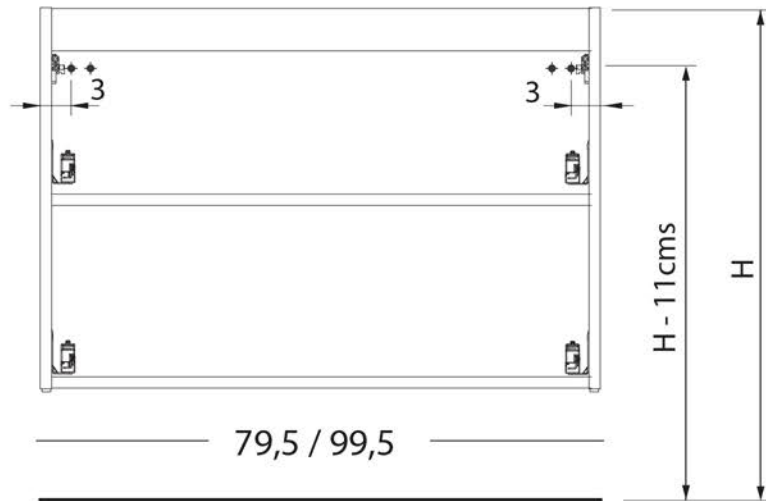

80-100

80-100

x2

x4

x4

BO-719

01.

Tirar del cajón hacia el frente y ligeramente hacia arriba para extraerlo
 In order to extract the drawer, pull it forward and softly upwards.
 Sortir le tiroir en le soulevant légèrement vers le haut pour l'extraire du meuble.
 Die Schublade nach vorne und leicht nach oben ziehen, um Sie zu entfernen.
 Per tirare fuori il cassetto alzi il fronte e leggermente verso di su.

02.

03.

cms.

04.

x2

x4

x4

BO-719